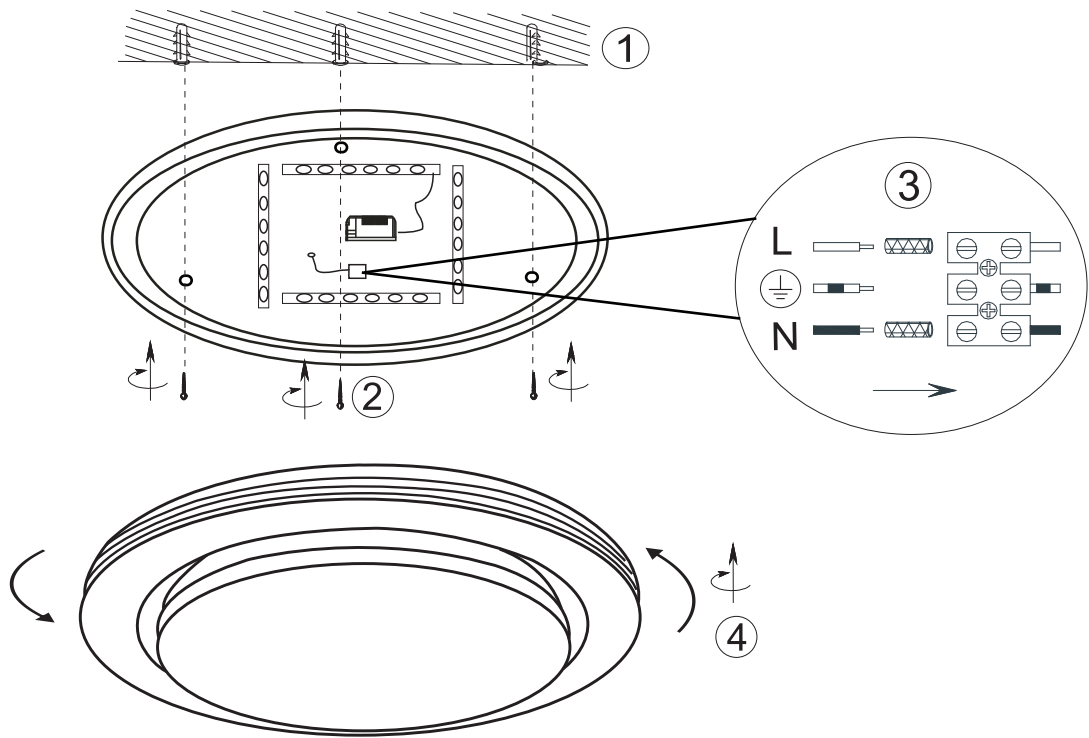

(SR) UPOZORENJE!

Prije početka montaže, pažljivo pročitajte sigurnosne upute!

230V~50Hz, 1 x LED 10.5W